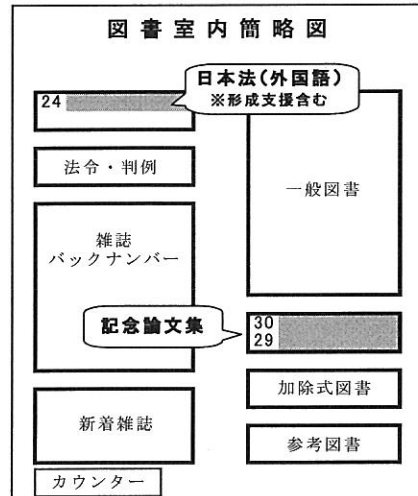

2008年9月末日現在、第46回会議(平成20年6月4日)までの情報が公開されています。
(平成20年試験に対するヒアリングは未掲載です。)

図書室掲示板

●書架移動のお知らせ

書架増設に伴い、書架移動を行ないました。

利用者の皆様にはご不便をおかけしますが
ご了承ください。
お探しの資料が見つからない場合は、
遠慮なくスタッフまでお尋ねください。

主な変更点

- ・記念論文集を 29-30 番棚（室内前方）へ移動
- ・形成支援プロジェクト資料を 24 番棚へ移動