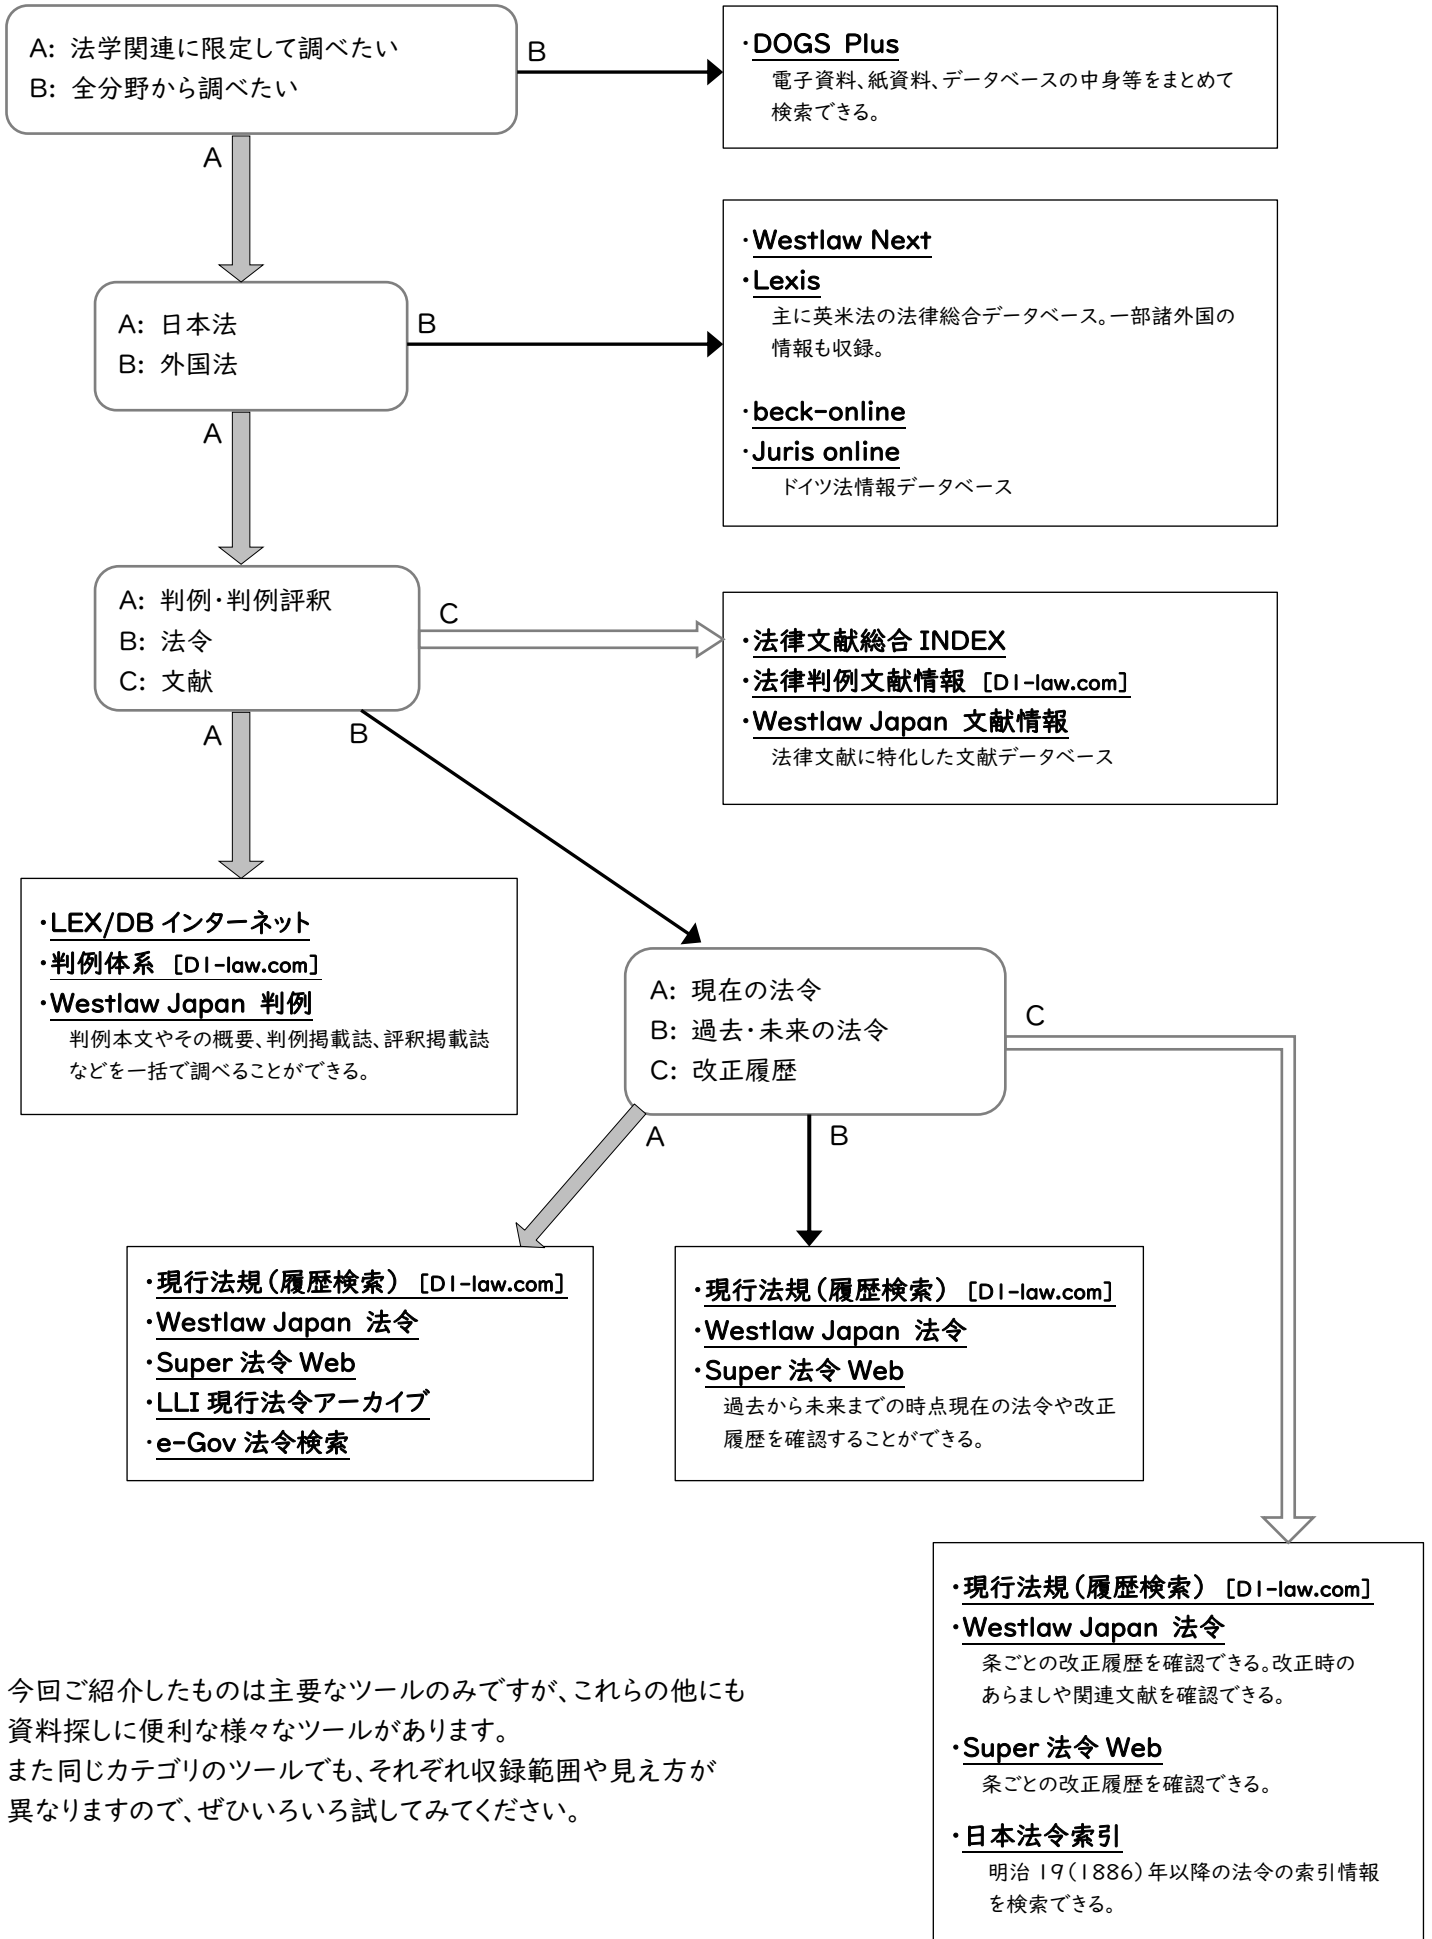

2. どんな資料があるか調べたい場合

今回ご紹介したものは主要なツールのみですが、これらの他にも資料探しに便利な様々なツールがあります。また同じカテゴリのツールでも、それぞれ収録範囲や見え方が異なりますので、ぜひいろいろ試してみてください。