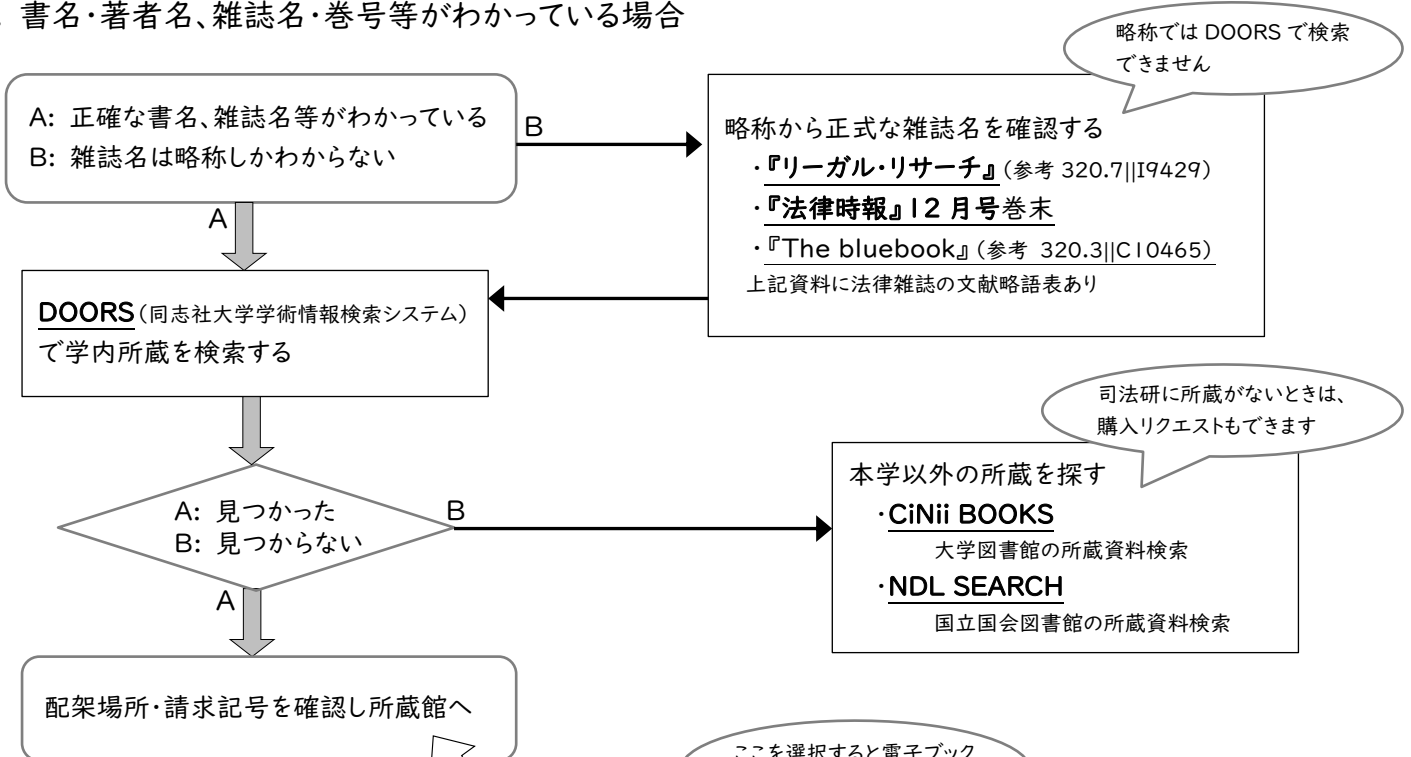

図書室だより

第108号 2024.4
同志社大学司法研究科図書室

目次

- 1-2 特集：検索ツールの選び方
- 3 図書室掲示板
- 4 開室日案内(4月~5月)

特集：検索ツールの選び方

司法研究科では目的の資料を探すための様々なツールが利用できます。いち早く目的の資料に到達するには、その中から最適なツールを選択する必要があります。そこで今回は、主に法学関係の検索ツールの選び方をフローチャート形式で紹介します。

1. 書名・著者名、雑誌名・巻号等がわかっている場合

DOORS 所蔵詳細画面

ISBN	書名・巻	電子資料	リソース (提供元)					
9784589042019	商法総則・商行為法 第2版 (スタンダード商法1)	電子資料へのリンク	Kinokuniya Digital Library (KinoDen)					
* ISBNで検索された資料が表示されています。								
所蔵情報を非表示								
配架場所	巻次	請求記号	資料番号	状態	コメント	予約	文庫区分	仮想書架
今出川図書館 寧静館 1階(開架)		325.1 K10430	229101781			予約		仮想書架
司法研究科		325.1 K10430	223500238	禁帯出				仮想書架