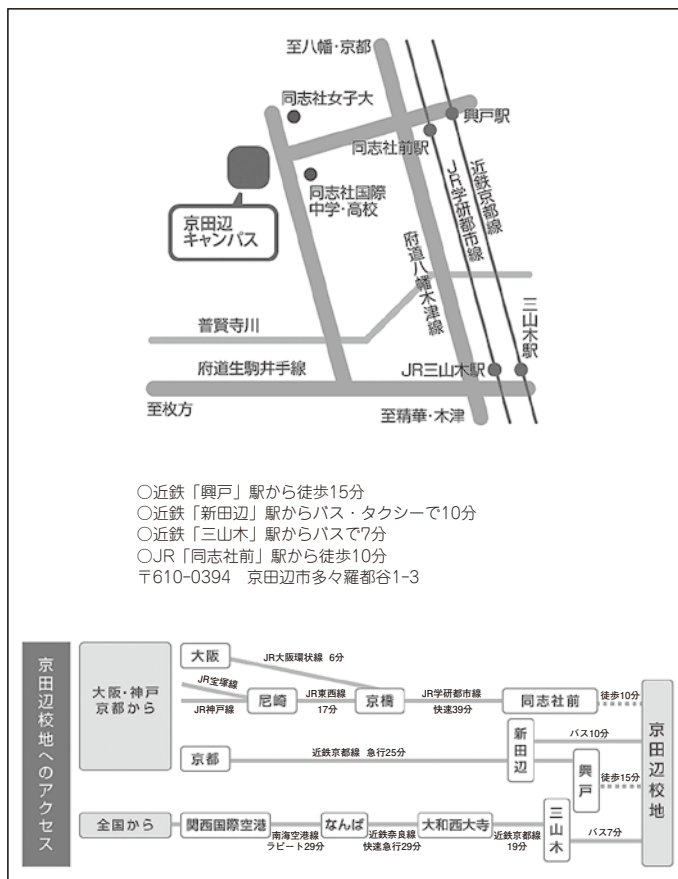

今出川校地へのアクセス

同志社大学 今出川校地 (京都市上京区今出川通烏丸東入)
 アクセスマップ・キャンパスマップ
<https://www.doshisha.ac.jp/information/campus/access/imadegawa.html>

Imadegawa Campus : Access

Doshisha University, Imadegawa Campus
 (Karasuma-higashi-iru, Imadegawa-dori, Kamigyō-ku, Kyoto)
 For Access Map and Campus Map, visit:
<https://www.doshisha.ac.jp/en/information/campus/access/imadegawa.html>

京田辺校地へのアクセス

同志社大学 京田辺校地 (京都府京田辺市多々羅都谷1-3)
 アクセスマップ・キャンパスマップ
<https://www.doshisha.ac.jp/information/campus/access/kyotanabe.html>

Kyotanabe Campus : Access

Doshisha University, Kyotanabe Campus
 (1-3 Tataru Miyakodani, Kyotanabe City, Kyoto)
 For Access Map and Campus Map, visit:
<https://www.doshisha.ac.jp/en/information/campus/access/kyotanabe.html>