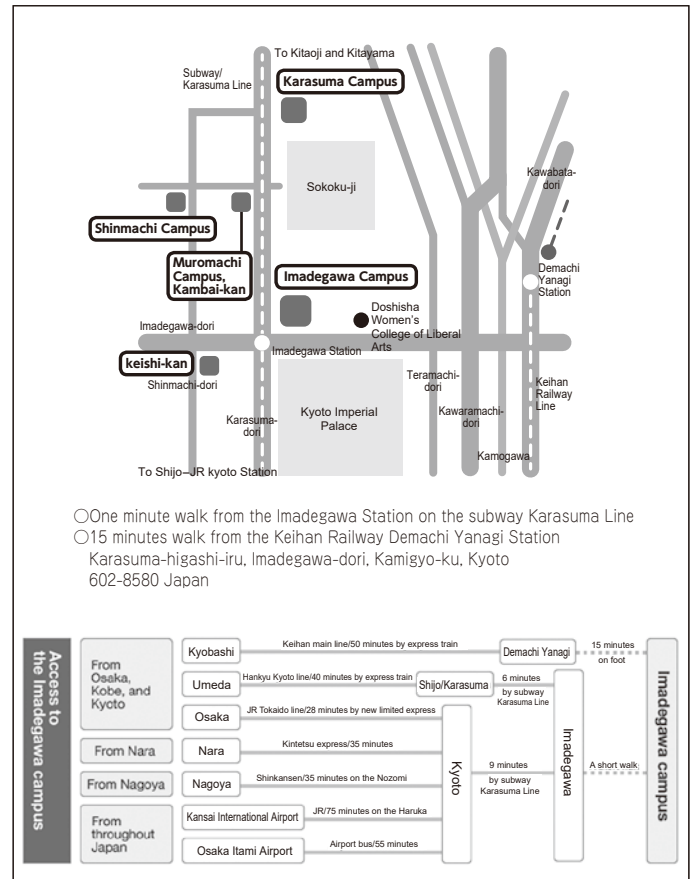

今出川校地へのアクセス

同志社大学 今出川校地 (京都市上京区今出川通烏丸東入)
 アクセスマップ・キャンパスマップ
<https://www.doshisha.ac.jp/information/campus/access/imadegawa.html>

Imadegawa Campus : Access

Doshisha University, Imadegawa Campus
 (Karasuma-higashi-iru, Imadegawa-dori, Kamigyō-ku, Kyoto)
 For Access Map and Campus Map, visit:
<https://www.doshisha.ac.jp/en/information/campus/access/imadegawa.html>

京田辺校地へのアクセス

同志社大学 京田辺校地 (京都府京田辺市多々羅都谷1-3)
 アクセスマップ・キャンパスマップ
<https://www.doshisha.ac.jp/information/campus/access/kyotanabe.html>

Kyotanabe Campus : Access

Doshisha University, Kyotanabe Campus
 (1-3 Tataru Miyakodani, Kyotanabe City, Kyoto)
 For Access Map and Campus Map, visit:
<https://www.doshisha.ac.jp/en/information/campus/access/kyotanabe.html>