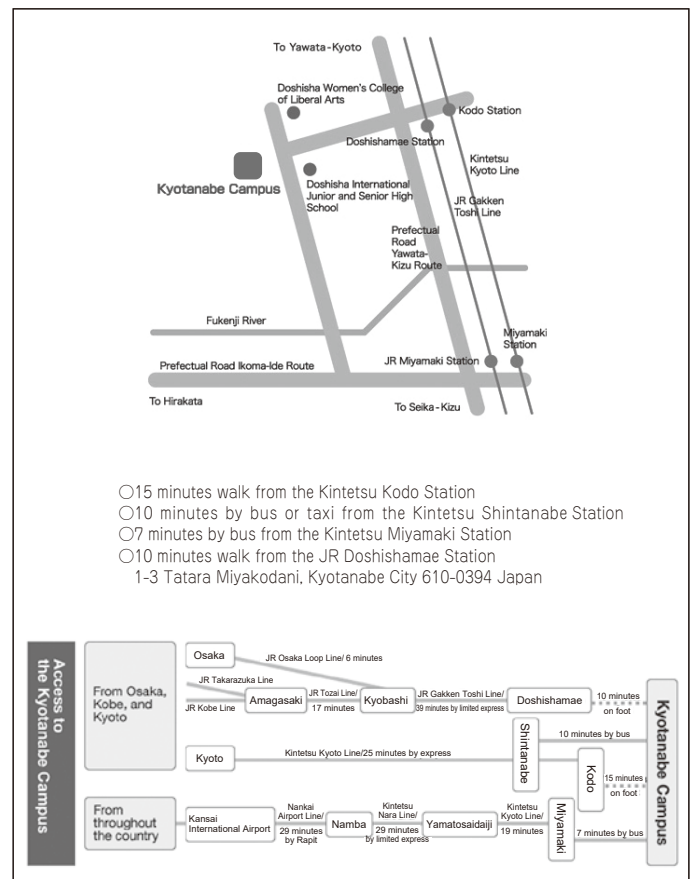

今出川校地へのアクセス

同志社大学 今出川校地 (京都市上京区今出川通烏丸東入)
 アクセスマップ・キャンパスマップ
<https://www.doshisha.ac.jp/information/campus/access/imadegawa.html>

Imadegawa Campus : Access

Doshisha University, Imadegawa Campus
 (Karasuma-higashi-iru, Imadegawa-dori, Kamigyō-ku, Kyoto)
 For Access Map and Campus Map, visit:
<https://www.doshisha.ac.jp/en/information/campus/access/imadegawa.html>

京田辺校地へのアクセス

同志社大学 京田辺校地 (京都府京田辺市多々羅都谷1-3)
 アクセスマップ・キャンパスマップ
<https://www.doshisha.ac.jp/information/campus/access/kyotanabe.html>

Kyotanabe Campus : Access

Doshisha University, Kyotanabe Campus
 (1-3 Tataru Miyakodani, Kyotanabe City, Kyoto)
 For Access Map and Campus Map, visit:
<https://www.doshisha.ac.jp/en/information/campus/access/kyotanabe.html>