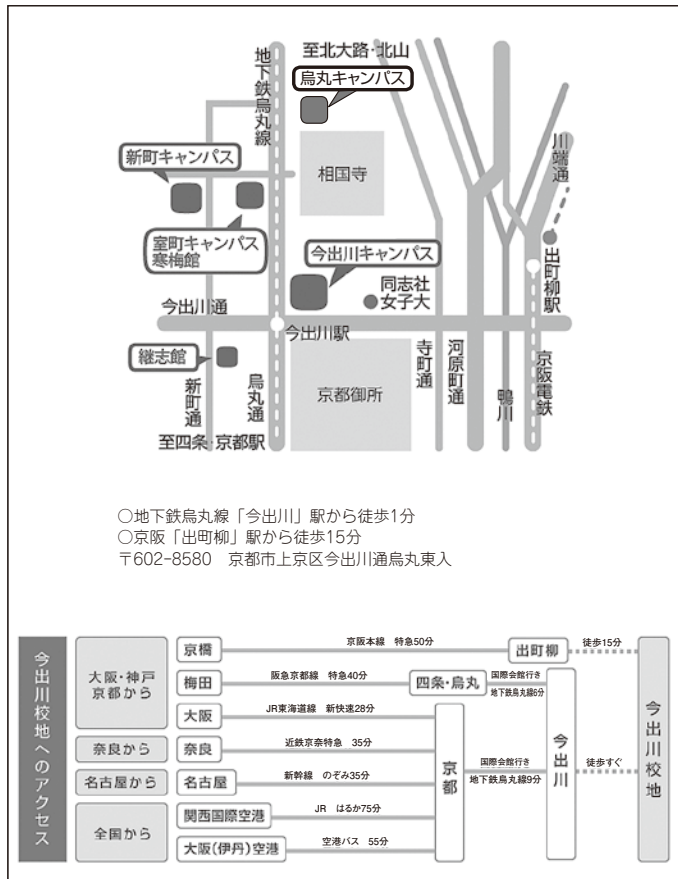

今出川校地へのアクセス

同志社大学 今出川校地 (京都市上京区今出川通烏丸東入)
 アクセスマップ・キャンパスマップ
<https://www.doshisha.ac.jp/information/campus/access/imadegawa.html>

Imadegawa Campus : Access

Doshisha University, Imadegawa Campus
 (Karasuma-higashi-iru, Imadegawa-dori, Kamigyō-ku, Kyoto)
 For Access Map and Campus Map, visit:
<https://www.doshisha.ac.jp/en/information/campus/access/imadegawa.html>

京田辺校地へのアクセス

同志社大学 京田辺校地 (京都府京田辺市多々羅都谷1-3)
 アクセスマップ・キャンパスマップ
<https://www.doshisha.ac.jp/information/campus/access/kyotanabe.html>

Kyotanabe Campus : Access

Doshisha University, Kyotanabe Campus
 (1-3 Tataru Miyakodani, Kyotanabe City, Kyoto)
 For Access Map and Campus Map, visit:
<https://www.doshisha.ac.jp/en/information/campus/access/kyotanabe.html>